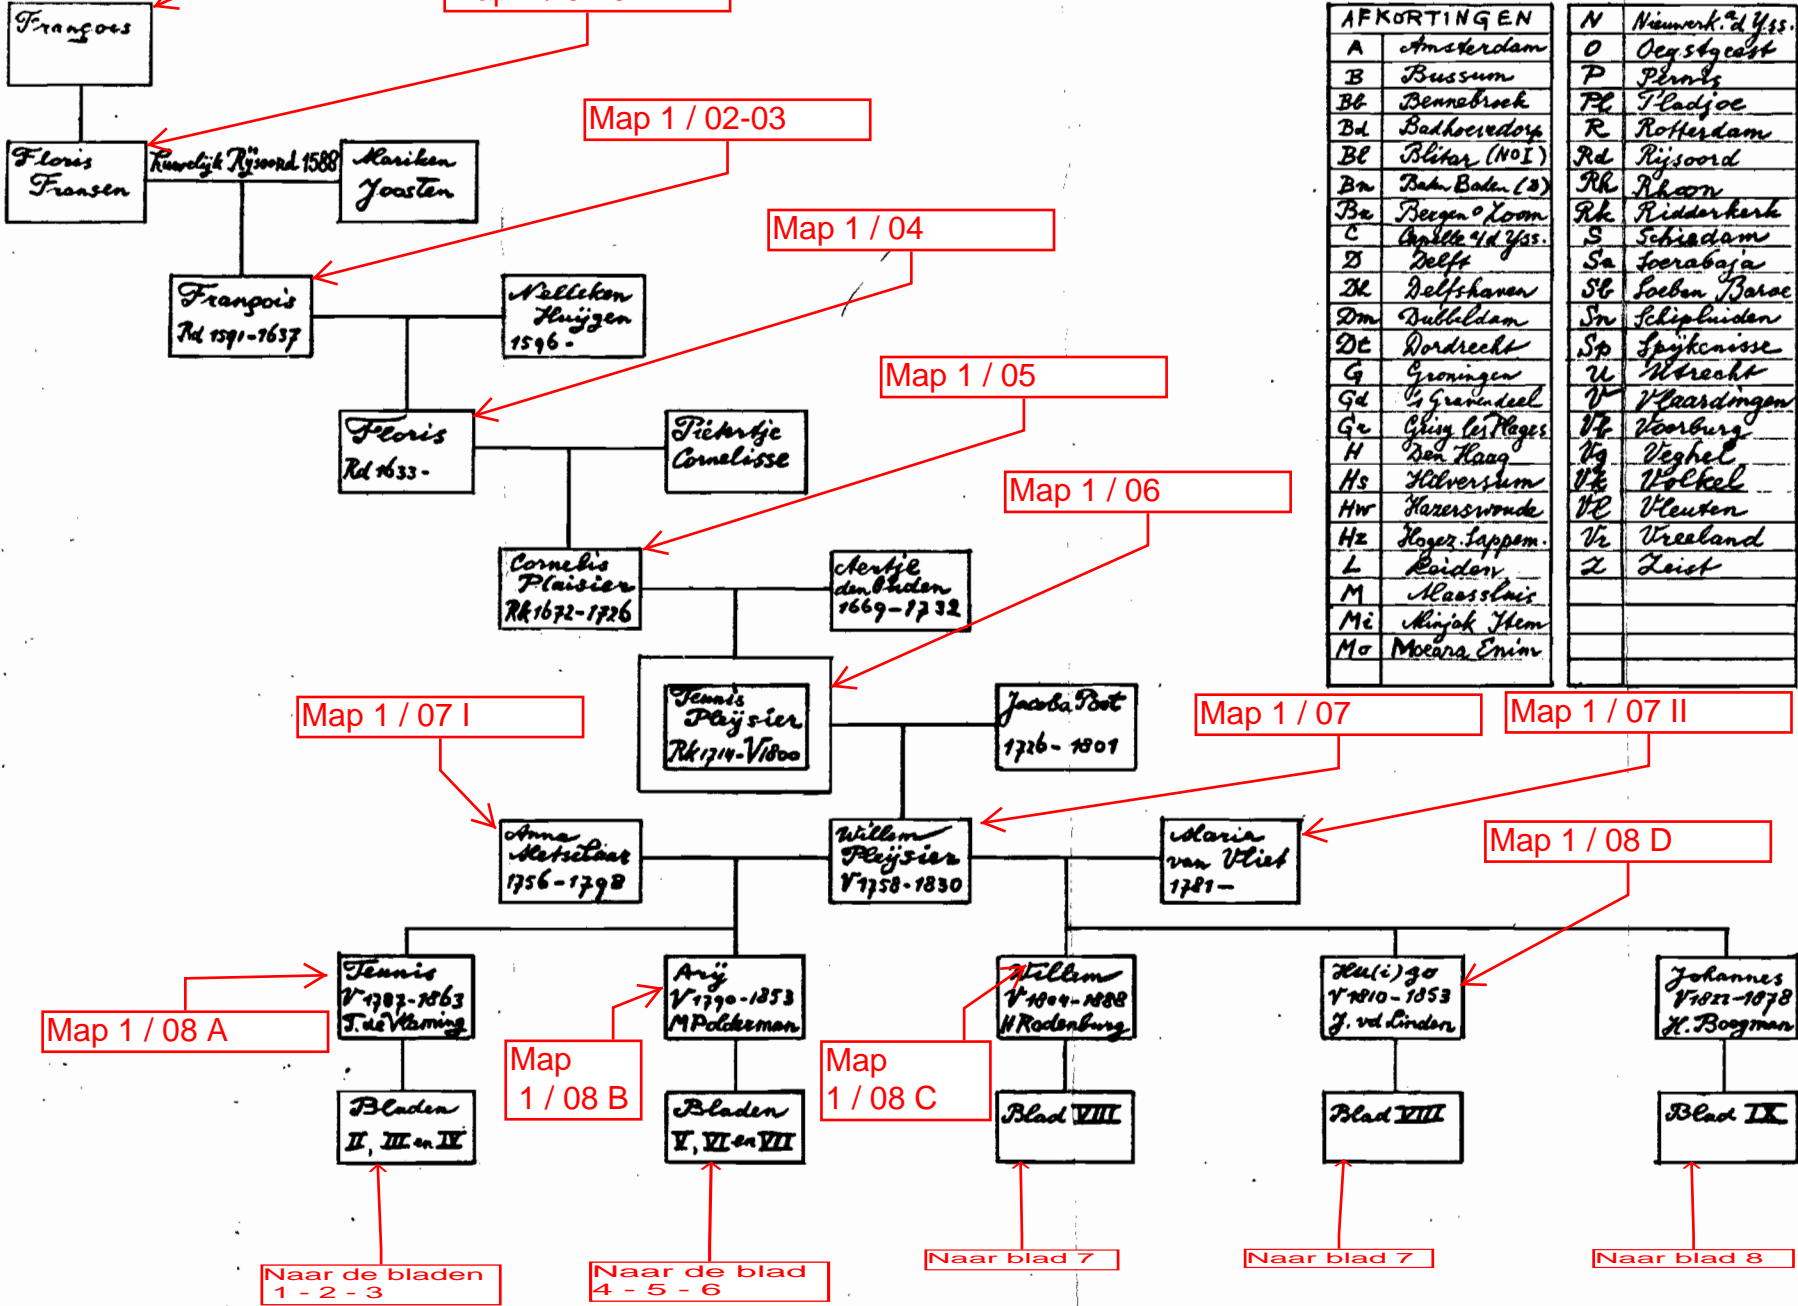

Volgt de directory's

Map 1 / 01-02

Map 1 / 02-03

Map 1 / 04

Map 1 / 05

Map 1 / 06

Map 1 / 07 I

Map 1 / 07

Map 1 / 07 II

Map 1 / 08 D

Map 1 / 08 E

Map 1 / 08 A

Map 1 / 08 B

Map 1 / 08 C

Naar de bladen 1 - 2 - 3

Naar de blad 4 - 5 - 6

09 A
Jan
V 1811 - Sn 1859
P.S. Blok

09C
Wouter
V 1816-1883
M. Bergwerf

20D
Wouter
V 1858-1908
G.G. Draves

21D
Wouter Eddie
G 1897-R 1962
K. van Kesteren

22D
Wouter
G 1922
M. de Jong

Wouter
A 1955

22E
Gerard
G 1923
J. A. T. Klein

23K
Jan Hendrik
G 1948
A. H. Dekkers

22F
Eddie Cornelis
G 1927
L. Weyes

Edward
Wouter
V 1963

09B
Willem
V 1814-1886
J. C. in 't Hout

20B
Teunis
V 1842-1929
I M C de Bruyn
II A. Houtensius

21B
Willem
Kw 1872-1940
B. J. Dogterom